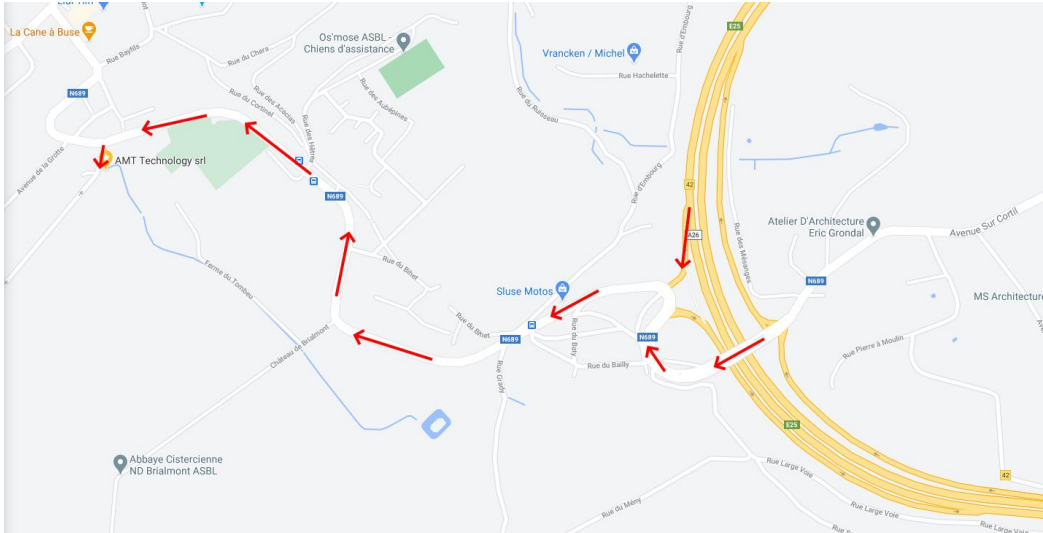

Itinéraire

En provenance de Namur, Bruxelles : Autoroute vers Liège
 A l'échangeur de Loncin, prendre la E25 direction Luxembourg
 En provenance du Luxembourg : Prendre la E25 direction Liège

Prendre la sortie 42 Tilff - Beaufays et descendre vers Tilff

Après l'entrée dans le village, juste avant le deuxième passage pour piétons, prendre à gauche.

30 mètres après le début de la rue, monter l'allée à gauche, juste avant le sens interdit.