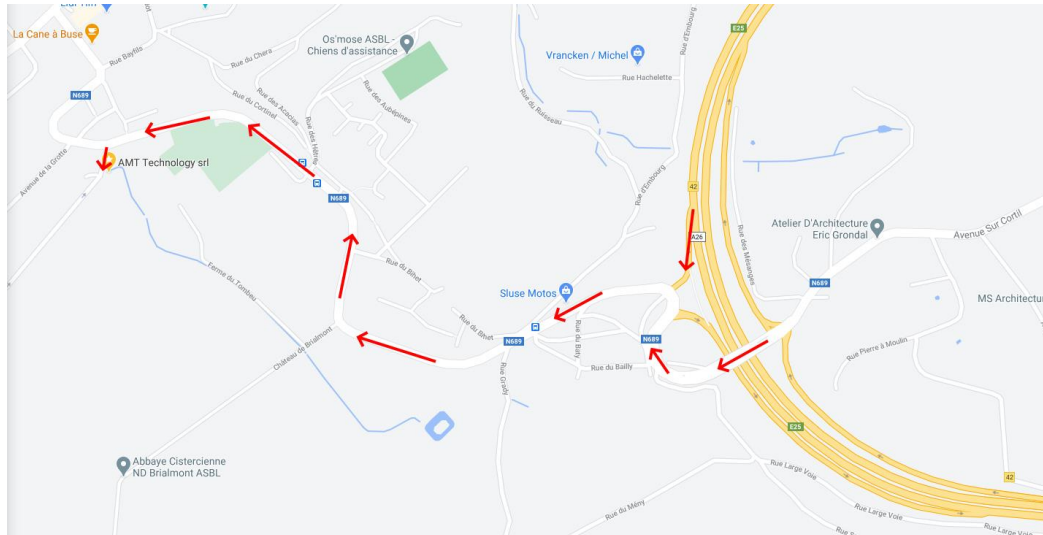

Itinéraire

En provenance de Namur, Bruxelles : Autoroute vers Liège
 A l'échangeur de Loncin, prendre la E25 direction Luxembourg
 En provenance du Luxembourg : Prendre la E25 direction Liège

Prendre la sortie 42 Tilff - Beaufays et descendre vers Tilff

Après l'entrée dans le village, juste avant le deuxième passage pour piétons, prendre à gauche.

30 mètres après le début de la rue, montée l'allée à gauche, juste avant le sens interdit.